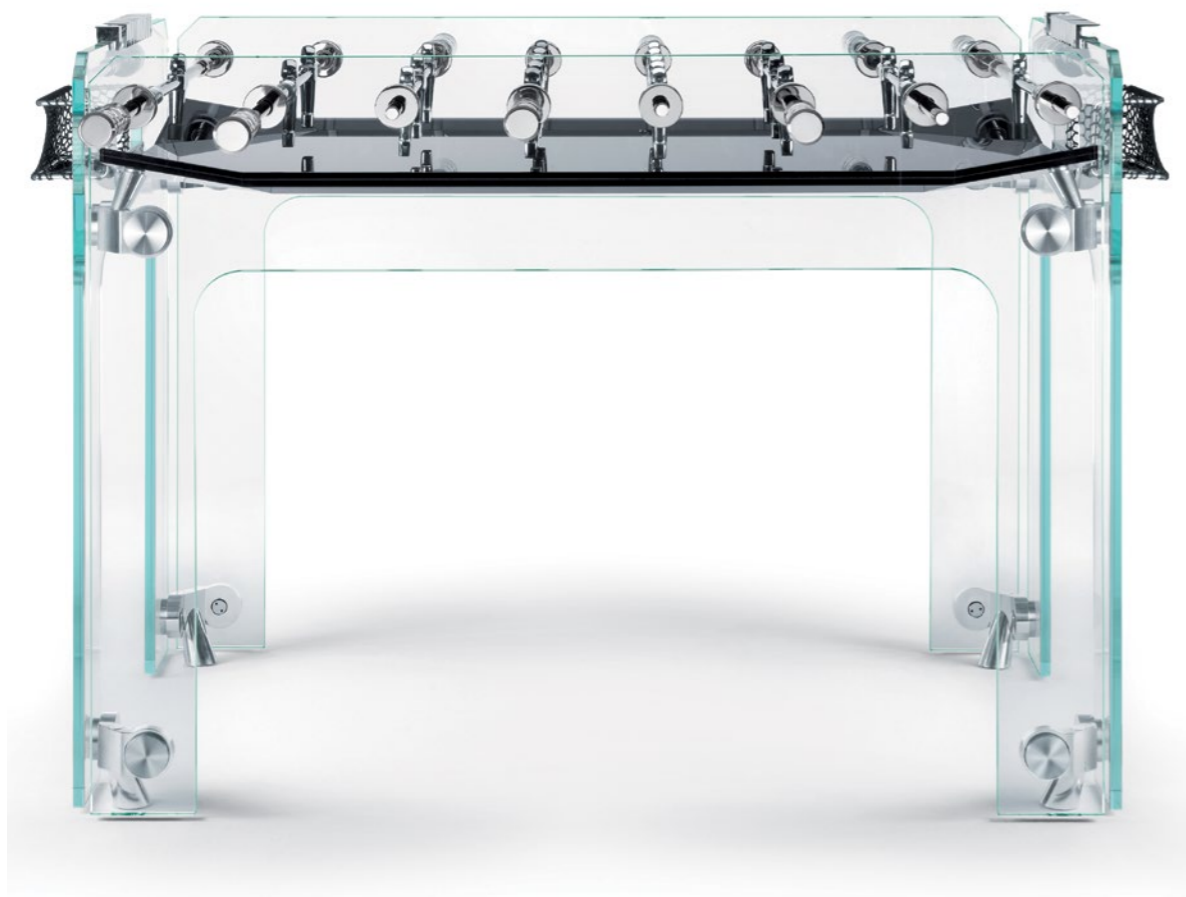

T.

Cristallino

The Cristallino is art and soul.

A foosball table created from precious crystal glass and sleek, durable aluminum. Clearly elegant, the refined design is realized through cutting-edge technology. The quality construction ensures that this masterpiece will grace a room for generations.

Essenziale eleganza e anima in puro cristallo.

Cristallino si avvale di una lavorazione tecnologicamente sofisticata, effettuata da sapienti mani che ne rifiniscono ogni dettaglio generando un'opera d'arte unica ed irripetibile.